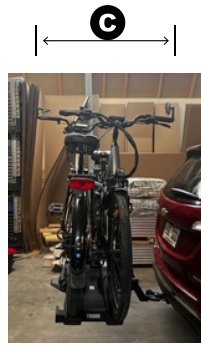

Bien mesurer la dimension des vélos :

- A** La largeur :
La dimension hors tout des vélos au niveau des roues.
RÉGULIÈRE : 70" LARGE : DE 71" À 76"
- B** La hauteur :
Prendre la mesure du plus haut des poignées et inclure la base du support à vélo.
RÉGULIÈRE : 47" ET MOINS LARGE : 48" ET PLUS
- C** La profondeur :
De côté, utiliser la mesure de l'extrémité d'une des poignée à l'autre extrémité.
RÉGULIÈRE : 28" ET MOINS LARGE : 29" ET PLUS